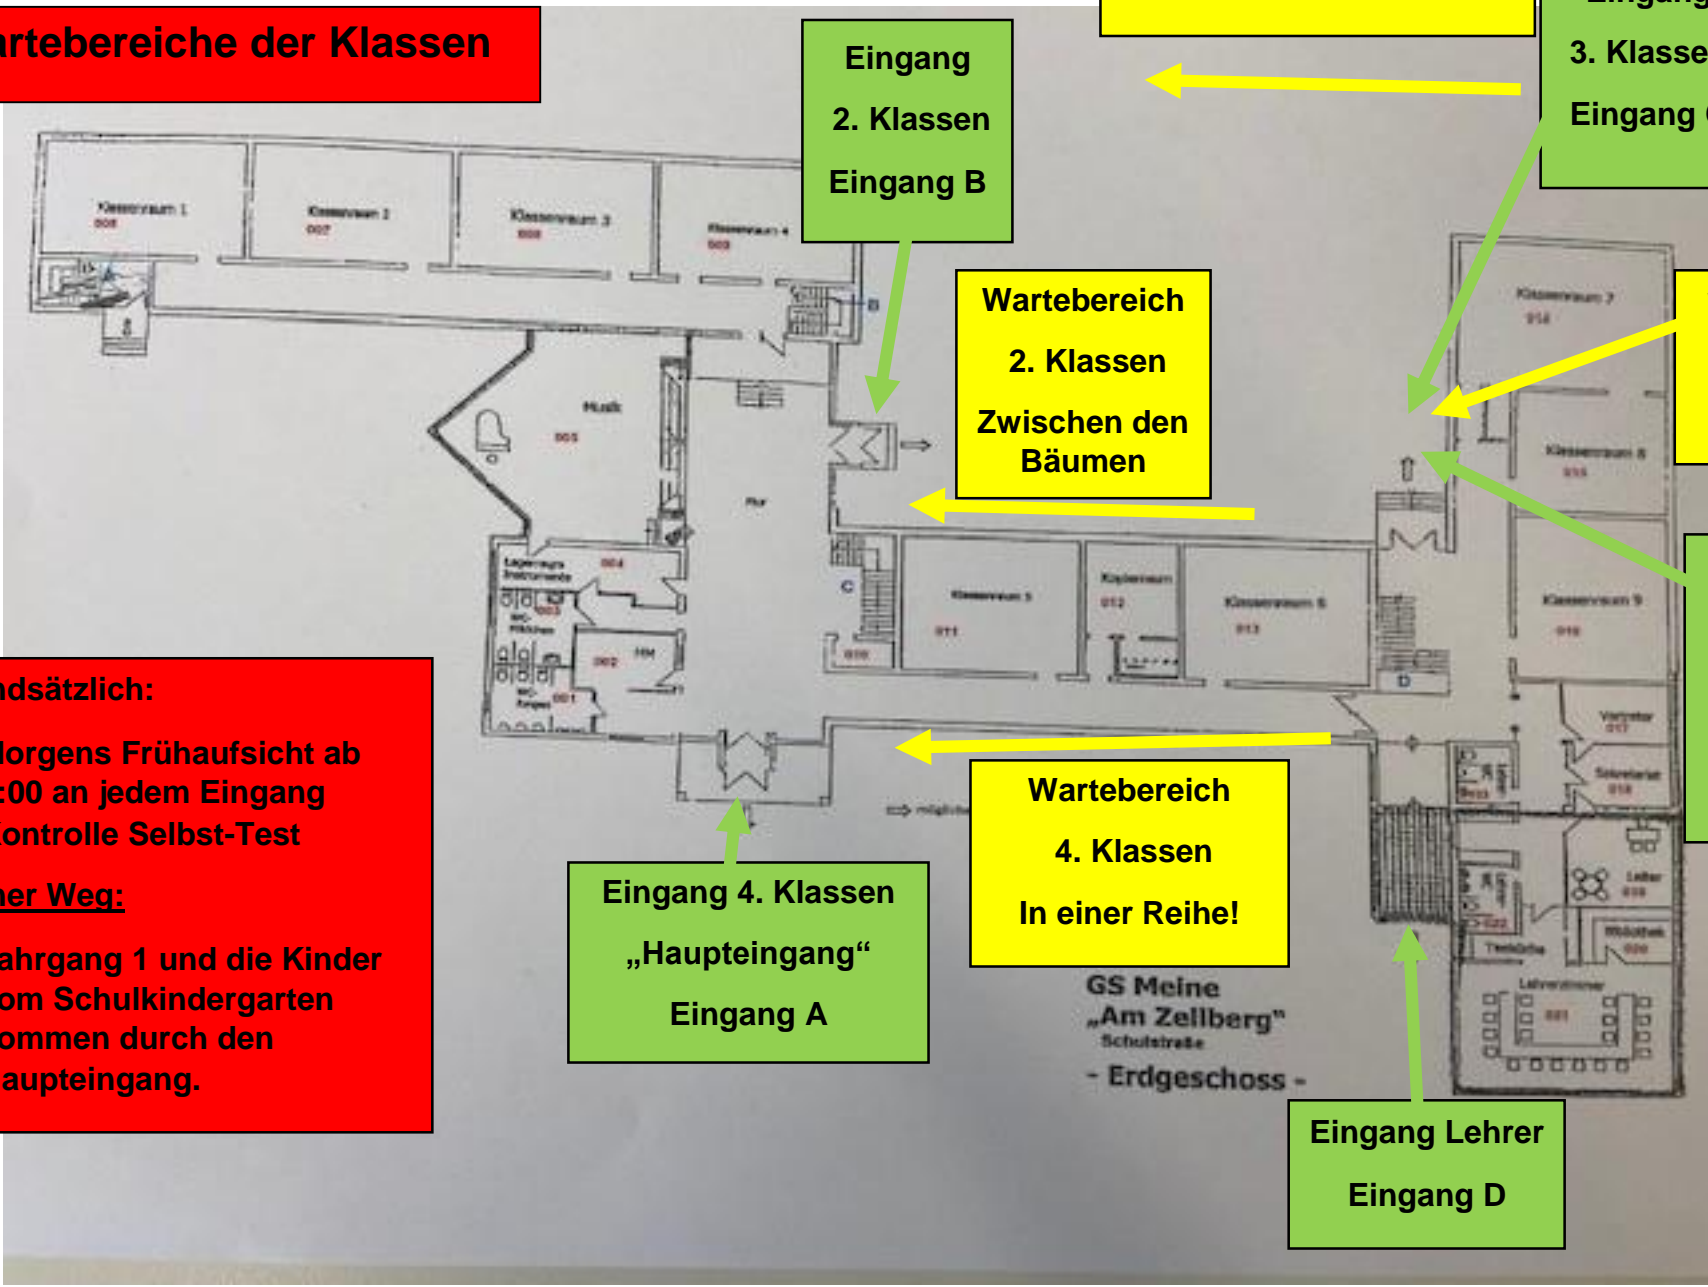

**Wartebereiche der Klassen**

Wartebereich 3. Klassen  
Neben der Sporthalle

Eingang  
3. Klassen  
Eingang C

Eingang  
2. Klassen  
Eingang B

Wartebereich  
2. Klassen  
Zwischen den  
Bäumen

Wartebereich 1a  
Direkt vor  
Eingang C

Eingang  
1a  
Eingang C

- Grundsätzlich:**
- Morgens Frühaufsicht ab 8:00 an jedem Eingang
  - Kontrolle Selbst-Test
- Grüner Weg:**
- Jahrgang 1 und die Kinder vom Schulkindergarten kommen durch den Haupteingang.

Eingang 4. Klassen  
„Haupteingang“  
Eingang A

Wartebereich  
4. Klassen  
In einer Reihe!

Eingang Lehrer  
Eingang D

GS Meine  
„Am Zellberg“  
Schulstraße  
- Erdgeschoss -